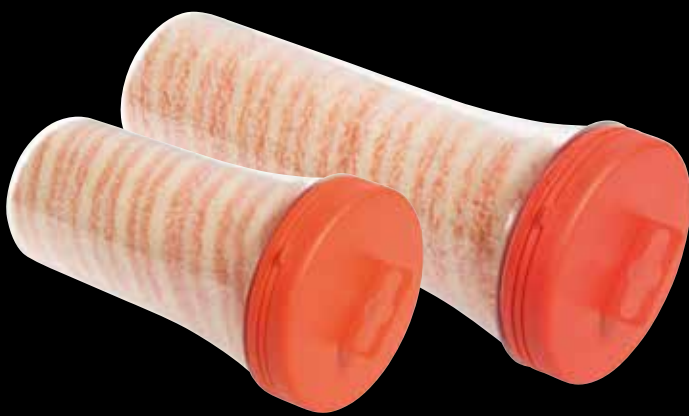

Aufstecken und lösen mit nur einem „Klick“

Farbwalze in die Box stecken und per Klick lösen

Box verschließen: Zeitsparend und umweltschonend

Die Perfektion der Profi-Farbwalzenbezüge – oft kopiert, nie erreicht!
 Unser beliebter Allrounder kommt in einer einzigartigen Produktvielfalt daher.
 Durch den strapazierfähigen Polyamidgarn-Bezug besticht die Malerstreif® durch eine unverwechselbare Langlebigkeit.

- 100 % Polyamidgarn
- Erzielt ein homogenes Oberflächenbild
- Hervorragende Farbaufnahme und -abgabe
- Für füllende, dickschichtige, hochdeckende Dispersionen

Kurzflor-Walzen bestechen durch eine geringe Spritzneigung und ein feines Oberflächenbild.

Vorteil Kurzflor:
 Gewisse Säurebeständigkeit dank Garnzusammensetzung

Vorteil Langflor:
 Durch aufgeraute Garnspitzen erhöhte Farbaufnahme

Exquisit-Farbwalze

Art.-Nr.	Breite cm	Flor mm	Walzen-Ø mm	VE
F5 33 19 55 22	18	12	81	4
F5 33 26 55 22	25	12	81	4

- 100 % speziell beschichtetes Polyamid-Endlosgarn
- Kein Verkleben der Fasern
- Leicht zu reinigen
- Für alle Dispersionen geeignet, speziell für Silikatfarbe

Polyamid-Endlosbezug für gleichmäßiges Streichbild