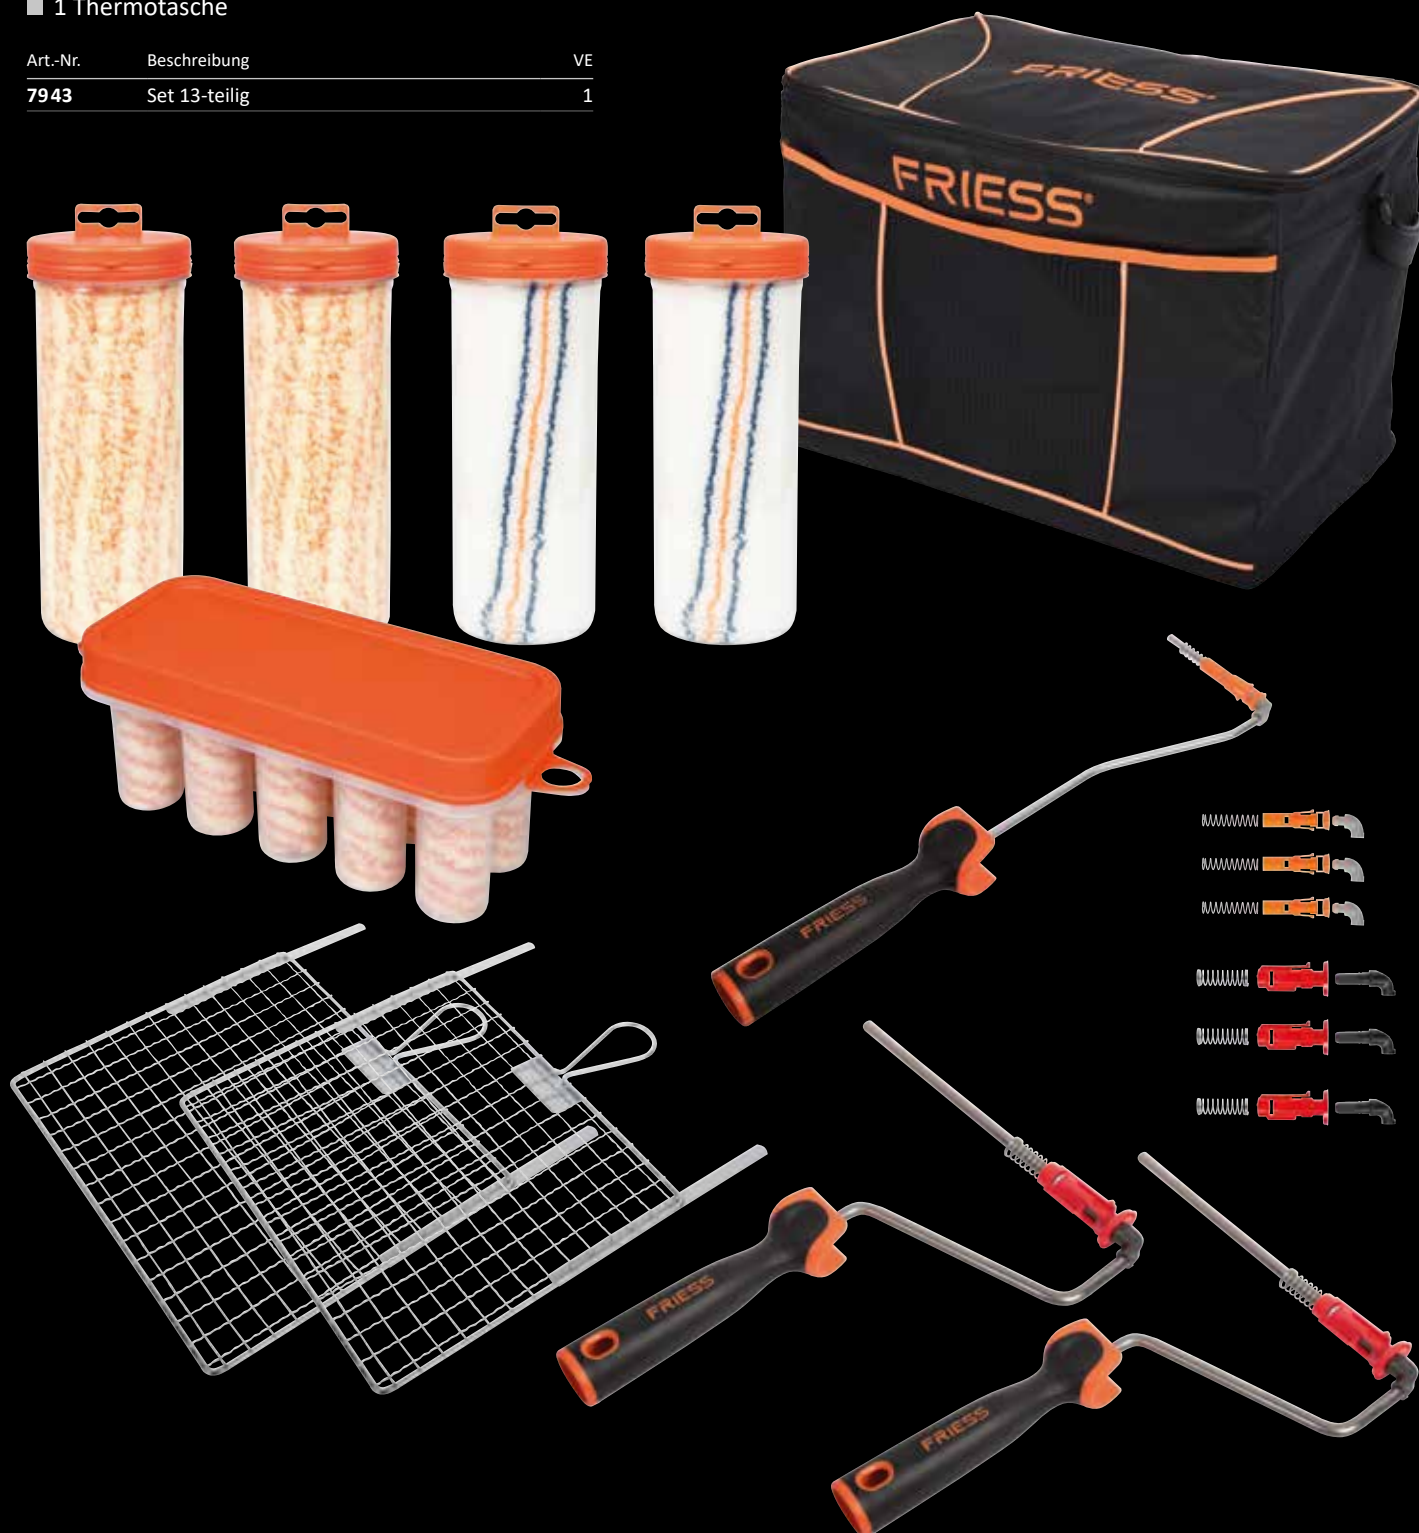

Click&Roll® Fassaden Profi-Set

Profitieren Sie von unseren attraktiven Sets inklusive praktischer Thermotasche!

Set besteht aus

- 2 Stk. Click&Roll-ProCOAT Fassadenwalze Langflor 18 mm, 25 cm
- 2 Stk. Click&Roll-Malerstreif Fassadenwalze Langflor 18 mm, 25 cm
- 1 Stk. Click&Roll-Malerstreif Heizkörperwalzen, 10er Box
- 2 Stk. softTouch-Bügel 25 cm / Ø 8 mm
- 1 Stk. softTouch-Bügel 45 cm / Ø 6 mm
- 1 Satz Bügel-Klickset Ø 8 mm (3-tlg.)
- 1 Satz Bügel-Klickset Ø 6 mm (3-tlg.)
- 2 Stk. Abstreifgitter Metall, 26 x 23 cm
- 1 Thermotasche

Art.-Nr.	Beschreibung	VE
7943	Set 13-teilig	1